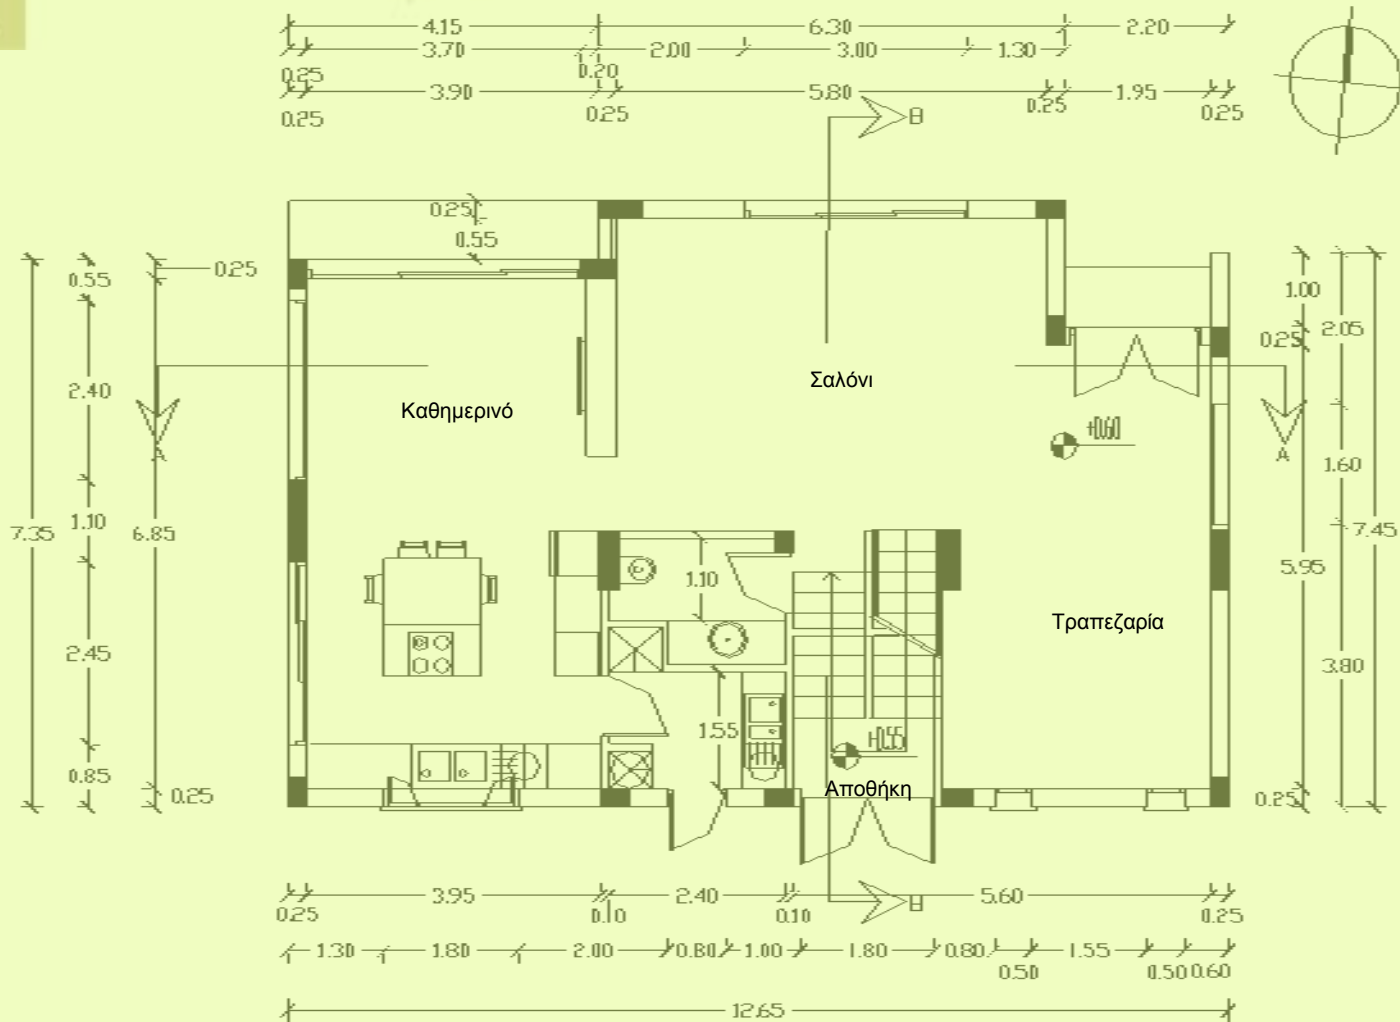

BUILDING CREATIONS
by KP Ltd

ERIMI RESIDENCE

ΚΑΤΟΙΚΙΑ 1